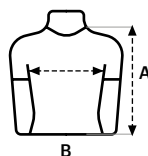

Cubrecosturas reforzado de hombro a hombro para evitar deformación

Tejido tubular

Tacto suave

Regular fit

Nombre anterior: 1st CLASS

TALLAS

	S	M	L	XL	2XL	3XL	4XL	5XL
A	69	71	73	75	77	79	81	83
B	46	50	54	58	62	66	70	74

Medidas en cm. Tolerancia +/- 5%

MUKUA

202 Heather Grey 85% Algodón - 15% Viscosa

Etiqueta removible

Caja de 100 uds*

Bolsa de 10 uds

*50 unidades en tallas 4XL y 5XL