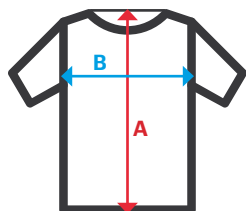

206005

Cazadora soft shell

- Tejido triple capa
- Cierre central con cremallera invertida en color contraste
- Tapeta interna vuelta en la parte superior, tapando la cremallera
- Color de contraste negro en cremalleras y tiradores
- Puños ajustables con velcro
- Pinzas en los codos
- **Cinco bolsillos:** 3 bolsillos de vivo, con cremallera 2 bolsillos interiores de parche

Soft shell con forro polar y membrana TPU.

Exterior. 94% poliéster - 6% elastano / 280 gr/m²

Forro. 100% poliéster / 130 gr/m²

XS / S / M / L / XL / 2XL / 3XL

07 Blanco / 08 Gris / 00 Negro / 61 Azul Navy / 12 Rojo

Tallas	Largo centro espalda	Pecho 1/2
XS	69,5	47,5
S	71	51,5
M	72,4	55,5
L	73,8	59,5
XL	75,2	63,5
2XL	76,6	67,5
3XL	78	71,5

Dimensiones en cm.

- **A:** Largo centro espalda
- **B:** Pecho 1/2