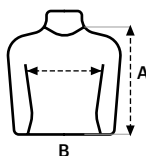

## Camiseta unisex manga larga

155g/m<sup>2</sup>

Single Jersey

100% Algodón RingSpun

S — 5XL

Cuello redondo en punto canalé 1x1 con elastano para mayor elasticidad

Cubrecosturas reforzado de hombro a hombro para evitar deformación

Costuras laterales

Manga terminada en dobladillo

Tacto suave

Regular fit

Nombre anterior: PLANET

## TALLAS

	S	M	L	XL	2XL	3XL	4XL	5XL
A	69	71	73	75	77	79	81	83
B	46	50	54	58	62	66	70	74

Medidas en cm. Tolerancia +/- 5%

202 Heather Grey 85% Algodón - 15% Viscosa

Etiqueta removible

Caja de 50 uds

Bolsa de 10 uds