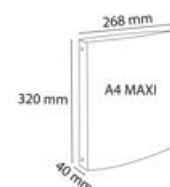

FICHA PRODUCTO 54470E

EXACOMPTA
PARIS

referencia	54470E
descriptivo	Carpeta con anillas portada flexible, A4 MAXI 2 anillas: 30 mm en formato redondo, Lomo: 4 cm, Skandi - Colores surtidos
Gama	Skandi
Material	PP reciclado
Grosor	7/10E
Dimensión del producto	320x268 mm
Color	Colores surtidos (Azul Pacífico - Azul escarchado - Nude - Rosa viejo)
Dimensión del producto (LxIxh)	320 x 268 x 40 mm
Peso uc Pieza	130 g
Volumen por pieza	3,43 dm ³
EAN unidad	3130630544708
Unidades por caja	12
Dimensión caja (LxIxh)	490 x 145 x 330 mm
Peso caja	1 960 g
Volumen por caja	23,447 dm ³
EAN caja	3130631544707
Unidades por paquete	4
Dimensión paquete (LxIxh)	320 x 268 x 160 mm
Peso paquete	520 g
Volumen por paquete	13,722 dm ³
EAN paquete	3130632544706
Unidades por palet	864
Dimensión palet (LxIxh)	1200 x 800 x 2130 mm
Peso palet	161 120 g
Volumen por palet	2 045 dm ³

www.blauer-engel.de/uz30a

Marca : Exacompta
Para archivar : A4 MAXI 297x242
Colores surtidos : 4
Tipo de producto : Carpeta con anillas
Material interior : PP reciclado
Lomo (mm) : 40
Capacidad (hojas 80 gr.) : 275
Tipo Carpetas : con anillas
N° anillas : 2
Anillas : 30mm
Ring type : Anillas

Organización Eficiente: Esta carpeta con anillas está diseñada para adaptarse a tus necesidades de archivo con un tamaño exterior de 320x268 mm, perfecto para archivar documentos de tamaño A4 MAXI. Las anillas flexibles permiten una fácil inserción y extracción de hojas, manteniendo tus documentos organizados y accesibles en todo momento.