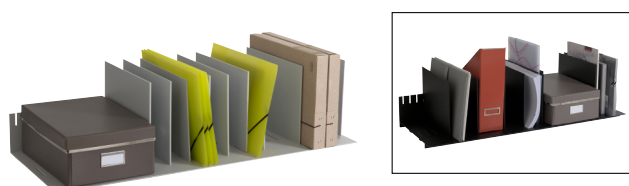

*Compatible con el armario easyOffice

② CLASIFICADOR CON COMPARTIMENTOS FIJOS INCLINADOS Para archivo vertical para una consulta rápida de los documentos Ancho del compartimento: 4.5 cm.

NR DE CASILLAS	AL. P. X AN. X (CM)	NEGRO	GRIS	PRECIO
14 casillas	AL.20.6 x P.31 x AN.80.2	4939.01	4939.02	
15 casillas*	AL.22.5 x P.31 x AN.85.7	4940.01	4940.02	
16 casillas	AL.20.6 x P.31 x AN.91.2	2040.01	2040.02	
20 casillas	AL.20.6 x P.31 x AN.111.5	2041.01	2041.02	

*Compatible con el armario easyOffice

③ CLASIFICADOR CON SEPARADORES AJUSTABLES Para archivo vertical de sus dossiers, carpetas, cajas de archivos. Separadores pueden ajustarse cada 2,5 cm.

NR DE CASILLAS	AL. P. X AN. X (CM)	NEGRO	GRIS	PRECIO
10 separadores	AL.21 x P.29 x AN.80.2	4932.01	4932.02	
10 separadores*	AL.21 x P.29 x AN.85.7	4933.01	4933.02	
10 separadores	H.21 x P.27.5 x L.92	2033.01	2033.02	
10 separadores	H.21 x P.27.5 x L.101	2038.01	2038.02	
12 separadores	H.21 x P.27.5 x L.112	2034.01	2034.02	
lote de 10 separadores adicionales		2036.01	2036.02	

*Compatible con el armario easyOffice

④ ARCHIVADOR CASILLAS Para archivar horizontalmente documentos tamaño Din A4 o 24x32 con acceso rápido. Casillas equipadas con visores y etiquetas incluidas. Altura de la casilla: 5,6 cm.