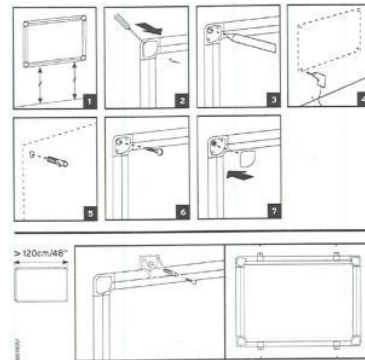

CARACTERÍSTICAS TÉCNICAS

COMPOSICIÓN:

- Marco en aluminio
- Superficie de fieltro
- Núcleo con base en madera
- 2 años de garantía

ESQUEMA DE MONTAJE: