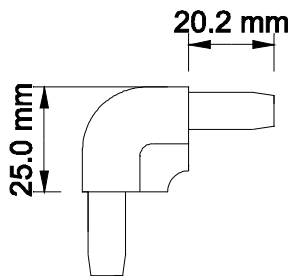

	<h1>ESPECIFICACIÓN DEL PRODUCTO</h1>
Producto:	Memo Alfombra Gris (90x60) - aluminio Maya
Código del Producto:	FA0342170

126.653

1- Descripción

a) General

Dimensiones (mm):	900x600
Peso (Kg):	1

Otras dimensiones son posibles por pedido.

Ejemplo del memo 900X600:

b) Plano

Dimensiones (mm):	900X600
Dimensiones de corte (mm):	875X575

Espesura: 7mm

REVISIÓN: 0	PÁGINA: 1 of 3
-------------	----------------

ESPECIFICACIÓN DEL PRODUCTO

Producto: Memo Alfombra Gris (90x60) - aluminio Maya

Código del Producto: FA0342170

c) Perfil

Aro Aluminio "MAYA"

Dimensiones (mm):	600X450
Dimensiones de corte (mm):	575x425

d) Canto

Canto plástico ABS

	<h1>ESPECIFICACIÓN DEL PRODUCTO</h1>
Producto:	Memo Alfombra Gris (90x60) - aluminio Maya
Código del Producto:	FA0342170

2- Accesorios:

Descripción de Accesorio	Código	cantidad	Figura
Conjunto de accesorios de fijación	80186	1	
Pinos de Colores Surtidas	210101	6	
Rotulo instrucción de fijación del memo	38010442	1	
Pitons Zincados Banho Alcalino	1705	2	
Rótulo	38017951	1	