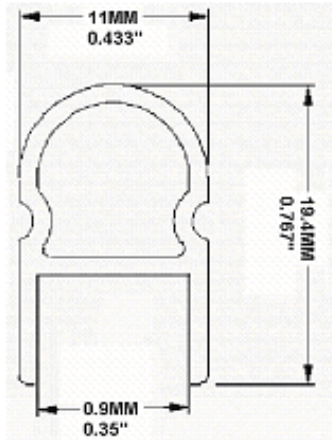

	<h1>ESPECIFICACIÓN DEL PRODUCTO</h1>
Producto:	Memo Alfombra Gris (90x60) - aluminio Maya
Código del Producto:	FA0342170

126.653

1- Descripción

a) General

Dimensiones (mm):	900x600
Peso (Kg):	1

Otras dimensiones son posibles por pedido.

Ejemplo del memo 900X600:

b) Plano

Dimensiones (mm):	900X600
Dimensiones de corte (mm):	875X575

Espesura: 7mm

REVISIÓN: 0	PÁGINA: 1 of 3
-------------	----------------

ESPECIFICACIÓN DEL PRODUCTO

Producto: Memo Alfombra Gris (90x60) - aluminio Maya

Código del Producto: FA0342170

c) Perfil

Aro Aluminio "MAYA"

Dimensiones (mm):	600X450
Dimensiones de corte (mm):	575x425

d) Canto

Canto plástico ABS

	<h1>ESPECIFICACIÓN DEL PRODUCTO</h1>
Producto:	Memo Alfombra Gris (90x60) - aluminio Maya
Código del Producto:	FA0342170