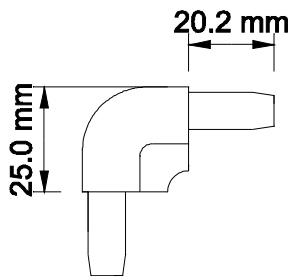

REVISIÓN: 0	PÁGINA: 2 OF 3