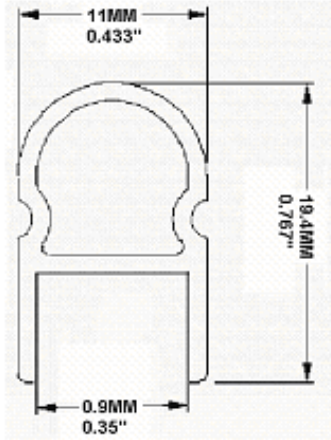

ESPECIFICACIÓN DEL PRODUCTO

Producto: Memo Alfombra Azul (90x120) - aluminio Maya

Código del Producto: FA0543170

126.549

1- Descripción

a) General

Dimensiones (mm):	900x1200
Peso (Kg):	1

Otras dimensiones son posibles por pedido.

Ejemplo del memo 900X600:

b) Plano

Dimensiones (mm):	900X1200
--------------------------	----------

Espesura: 7mm

	<h1>ESPECIFICACIÓN DEL PRODUCTO</h1>
Producto:	Memo Alfombra Azul (90x120) - aluminio Maya
Código del Producto:	FA0543170

c) Perfil

Aro Aluminio "MAYA"

d) Canto

Canto plástico ABS

REVISIÓN: 0	PÁGINA: 2 OF 3
-------------	----------------

	<h2>ESPECIFICACIÓN DEL PRODUCTO</h2>
Producto:	Memo Alfombra Azul (90x120) - aluminio Maya
Código del Producto:	FA0543170