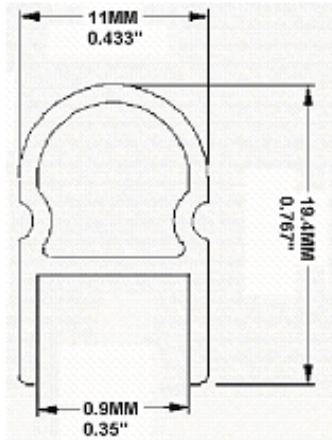

	<h1>ESPECIFICACIÓN DEL PRODUCTO</h1>
Producto:	Memo Alfombra Gris (90x120) - aluminio Maya
Código del Producto:	FA0542170

126.618

1- Descripción

a) General

Dimensiones (mm):	900x1200
Peso (Kg):	1

Otras dimensiones son posibles por pedido.

Ejemplo del memo 900X600:

b) Plano

Dimensiones (mm):	900X1200
Dimensiones de corte (mm):	875X1175

Espesura: 7mm

REVISIÓN: 0	PÁGINA: 1 of 3
--------------------	-----------------------

	<h1>ESPECIFICACIÓN DEL PRODUCTO</h1>
Producto:	Memo Alfombra Gris (90x120) - aluminio Maya
Código del Producto:	FA0542170

c) Perfil

Aro Aluminio "MAYA"

Dimensiones (mm):	900X1200
Dimensiones de corte (mm):	875x1175

d) Canto

Canto plástico ABS

REVISIÓN: 0	PÁGINA: 2 OF 3
-------------	----------------

	<h2>ESPECIFICACIÓN DEL PRODUCTO</h2>
Producto:	Memo Alfombra Gris (90x120) - aluminio Maya
Código del Producto:	FA0542170