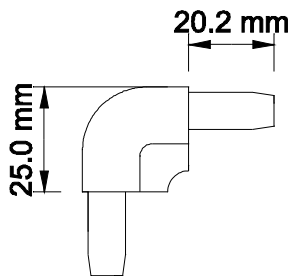

	<h1>ESPECIFICACIÓN DEL PRODUCTO</h1>
Producto:	Memo Alfombra Gris (90x120) - aluminio Maya
Código del Producto:	FA0542170

126.618

1- Descripción

a) General

Dimensiones (mm):	900x1200
Peso (Kg):	1

Otras dimensiones son posibles por pedido.

Ejemplo del memo 900X600:

b) Plano

Dimensiones (mm):	900X1200
Dimensiones de corte (mm):	875X1175

Espesura: 7mm

REVISIÓN: 0	PÁGINA: 1 of 3
--------------------	-----------------------

	<h1>ESPECIFICACIÓN DEL PRODUCTO</h1>
Producto:	Memo Alfombra Gris (90x120) - aluminio Maya
Código del Producto:	FA0542170

c) Perfil

Aro Aluminio "MAYA"

Dimensiones (mm):	900X1200
Dimensiones de corte (mm):	875x1175

d) Canto

Canto plástico ABS

REVISIÓN: 0	PÁGINA: 2 OF 3
-------------	----------------

	<h2>ESPECIFICACIÓN DEL PRODUCTO</h2>
Producto:	Memo Alfombra Gris (90x120) - aluminio Maya
Código del Producto:	FA0542170