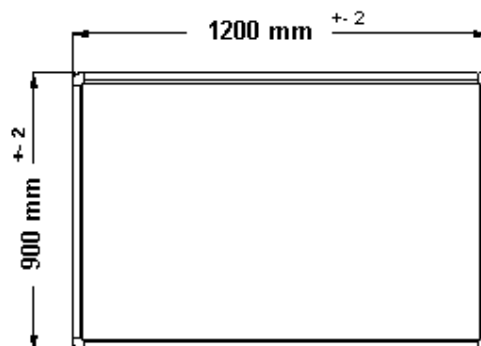

Producto: Memo Cocho Aglomerado Fino 1200x900 mm

Código del Producto: CA051170

1- Descripción

a) General

Dimensiones (mm):	1200x900
Peso (Kg):	3.13

Otras dimensiones son posibles por pedido.

Ejemplo del memo 1200X900 :

b) Plano

Dimensiones (mm):	1200X900
Dimensiones de corte (mm):	1175x875

Espesura de las distintas camadas:

Softboard 8 mm

Folha de cortiça aglomerado fino 940x635x0.8m

Papel Kraft 92x62 60-SK 2. CAS

Espesura total: 9.2 mm

Producto: Memo Cocho Aglomerado Fino 1200x900 mm

Código del Producto: CA051170

c) Perfil

Aro Aluminio "MAYA"

Dimensiones (mm):	1200X900
Dimensiones de corte (mm):	1149x848

d) Canto

Canto plástico ABS