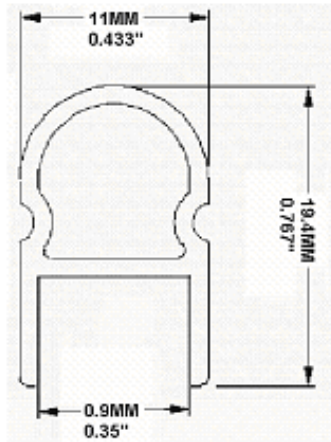

Producto: Memo Cocho Aglomerado Fino 1200x900 mm

Código del Producto: CA051170

1- Descripción

a) General

Dimensiones (mm):	1200x900
Peso (Kg):	3.13

Otras dimensiones son posibles por pedido.

Ejemplo del memo 1200X900 :

b) Plano

Dimensiones (mm):	1200X900
Dimensiones de corte (mm):	1175x875

Espesura de las distintas camadas:

Softboard 8 mm

Folha de cortiça aglomerado fino 940x635x0.8m

Papel Kraft 92x62 60-SK 2. CAS

Espesura total: 9.2 mm

Producto: Memo Cocho Aglomerado Fino 1200x900 mm

Código del Producto: CA051170

c) Perfil

Aro Aluminio "MAYA"

Dimensiones (mm):	1200X900
Dimensiones de corte (mm):	1149x848

d) Canto

Canto plástico ABS