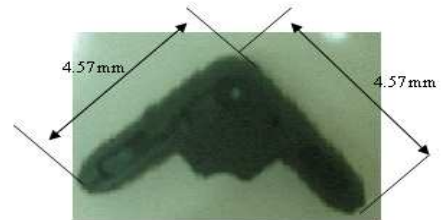

| | |
|--|--------------------------------------|
|  | <h1>ESPECIFICACIÓN DEL PRODUCTO</h1> |
| Producto: | Memo de corcho 900x1800 mm |
| Código del Producto: | CA071170 |

1- Descripción 191852

a) General

| | |
|--------------------------|----------|
| Dimensiones (mm): | 900x1800 |
| Peso (Kg): | 1 |

Otras dimensiones son posibles por pedido.

Ejemplo del memo 900X1800:

b) Plano

| | |
|--------------------------|----------|
| Dimensiones (mm): | 900X1800 |
|--------------------------|----------|

Espesura total: 9.2 mm

| | |
|-------------|----------------|
| REVISIÓN: 1 | PÁGINA: 1 of 2 |
|-------------|----------------|

| | |
|--|--------------------------------------|
|  | <h1>ESPECIFICACIÓN DEL PRODUCTO</h1> |
| Producto: | Memo de corcho 900x1800 mm |
| Código del Producto: | CA071170 |

c) Perfil

Aro Aluminio "MAYA"

d) Canto

Canto plástico ABS

| | |
|-------------|----------------|
| REVISIÓN: 1 | PÁGINA: 2 OF 2 |
|-------------|----------------|