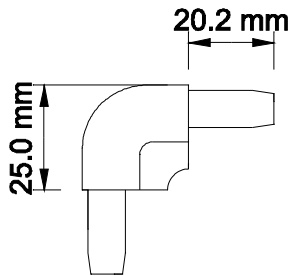

| | |
|--|--------------------------------------|
|  | <h1>ESPECIFICACIÓN DEL PRODUCTO</h1> |
| Producto: | Memo de corcho 900x1800 mm |
| Código del Producto: | CA071170 |

1- Descripción 191852

a) General

| | |
|--------------------------|----------|
| Dimensiones (mm): | 900x1800 |
| Peso (Kg): | 1 |

Otras dimensiones son posibles por pedido.

Ejemplo del memo 900X1800:

b) Plano

| | |
|--------------------------|----------|
| Dimensiones (mm): | 900X1800 |
|--------------------------|----------|

Espesura total: 9.2 mm

| | |
|-------------|----------------|
| REVISIÓN: 1 | PÁGINA: 1 of 2 |
|-------------|----------------|

| | |
|--|--------------------------------------|
|  | <h1>ESPECIFICACIÓN DEL PRODUCTO</h1> |
| Producto: | Memo de corcho 900x1800 mm |
| Código del Producto: | CA071170 |

c) Perfil

Aro Aluminio "MAYA"

d) Canto

Canto plástico ABS

| | |
|-------------|----------------|
| REVISIÓN: 1 | PÁGINA: 2 OF 2 |
|-------------|----------------|