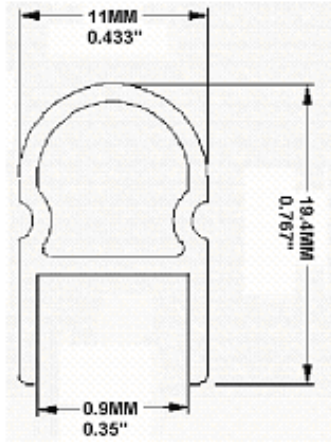

| | |
|--|--------------------------------------|
|  | <h1>ESPECIFICACIÓN DEL PRODUCTO</h1> |
| Producto: | Memo de corcho 900x1800 mm |
| Código del Producto: | CA071170 |

1- Descripción 191852

a) General

| | |
|--------------------------|----------|
| Dimensiones (mm): | 900x1800 |
| Peso (Kg): | 1 |

Otras dimensiones son posibles por pedido.

Ejemplo del memo 900X1800:

b) Plano

| | |
|--------------------------|----------|
| Dimensiones (mm): | 900X1800 |
|--------------------------|----------|

Espesura total: 9.2 mm

| | |
|-------------|----------------|
| REVISIÓN: 1 | PÁGINA: 1 of 2 |
|-------------|----------------|

| | |
|--|--------------------------------------|
|  | <h1>ESPECIFICACIÓN DEL PRODUCTO</h1> |
| Producto: | Memo de corcho 900x1800 mm |
| Código del Producto: | CA071170 |

c) Perfil

Aro Aluminio "MAYA"

d) Canto

Canto plástico ABS

| | |
|-------------|----------------|
| REVISIÓN: 1 | PÁGINA: 2 OF 2 |
|-------------|----------------|