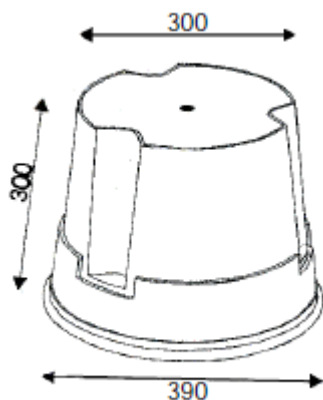

2 Year Warranty ✓

Logistica
Códigos EAN

Artículo No	Producto	Códigos EAN	Tarifa No. .
6200-1	TWIN Taburete Plastico	5708950 620013	9403700090
6200-4	TWIN Taburete Plastico	5708950 620044	9403700090
6200-5	TWIN Taburete Plastico	5708950 620051	9403700090
6200-9	TWIN Taburete Plastico	5708950 620099	9403700090

Paletas

Artículo No..	Peso Bruto	Peso Neto	M3	H x L x B (M)	Unidades/Paleta	Palet/Altura
6200	2,15 kgs.	1,60 kgs.	0,051	0,32x0,40x0,40	36 pcs.	2,08 mtr.