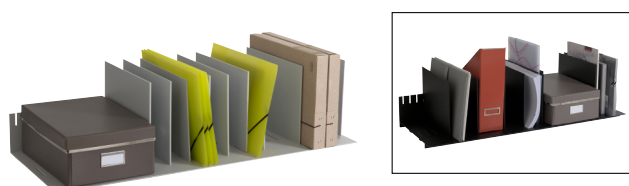

*Compatible con el armario easyOffice

② CLASIFICADOR CON COMPARTIMENTOS FIJOS INCLINADOS Para archivo vertical para una consulta rápida de los documentos Ancho del compartimento: 4.5 cm.

NR DE CASILLAS	AL. P. X AN. X (CM)	NEGRO	GRIS	PRECIO
14 casillas	AL.20.6 x P.31 x AN80.2	4939.01	4939.02	
15 casillas*	AL.22.5 x P.31 x AN85.7	4940.01	4940.02	
16 casillas	AL.20.6 x P.31 x AN91.2	2040.01	2040.02	
20 casillas	AL.20.6 x P.31 x AN111.5	2041.01	2041.02	

*Compatible con el armario easyOffice

③ CLASIFICADOR CON SEPARADORES AJUSTABLES Para archivo vertical de sus dossiers, carpetas, cajas de archivos. Separadores pueden ajustarse cada 2,5 cm.

NR DE CASILLAS	AL. P. X AN. X (CM)	NEGRO	GRIS	PRECIO
10 separadores	AL.21 x P.29 x AN.80.2	4932.01	4932.02	
10 separadores*	AL.21 x P.29 x AN.85.7	4933.01	4933.02	
10 separadores	H.21 x P.27.5 x L.92	2033.01	2033.02	
10 separadores	H.21 x P.27.5 x L.101	2038.01	2038.02	
12 separadores	H.21 x P.27.5 x L.112	2034.01	2034.02	
lote de 10 separadores adicionales		2036.01	2036.02	

*Compatible con el armario easyOffice

④ ARCHIVADOR CASILLAS Para archivar horizontalmente documentos tamaño Din A4 o 24x32 con acceso rápido. Casillas equipadas con visores y etiquetas incluidas. Altura de la casilla: 5,6 cm.