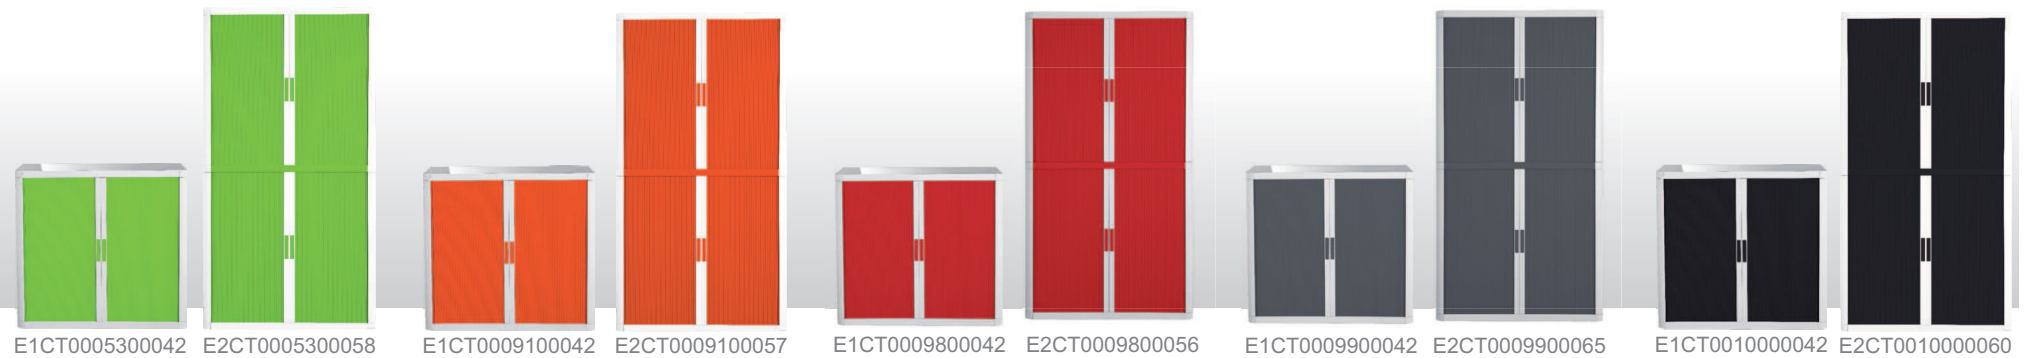

DESIGN Y ERGONOMÍA

cerradura empotrada con tapa plegable

esquinas redondeadas

lámina terminal amplia y gruesa

ESTRUCTURA

KIT DESIGN

COLOR	ESTRUCTURA	PUERTAS CORREDERAS	LÁMINA TERMINAL	CERRADURA CON TAPA	BANDAS HORIZONTALES
<input checked="" type="checkbox"/> RAL : 9011	<input type="checkbox"/> negro	<input type="checkbox"/> negro	<input type="checkbox"/> negro	<input type="checkbox"/> negro	<input type="checkbox"/> negro
<input type="checkbox"/> RAL : 9003	<input type="checkbox"/> blanco	<input type="checkbox"/> blanco	<input type="checkbox"/> blanco	<input type="checkbox"/> blanco	<input type="checkbox"/> blanco
<input type="checkbox"/> RAL : 7035	<input type="checkbox"/> gris claro	<input type="checkbox"/> gris claro	<input type="checkbox"/> gris claro	<input type="checkbox"/> gris claro	<input type="checkbox"/> gris claro
<input type="checkbox"/> RAL : 7015	<input type="checkbox"/> antracita	<input type="checkbox"/> antracita	<input type="checkbox"/> antracita	<input type="checkbox"/> antracita	<input type="checkbox"/> antracita
<input type="checkbox"/> Pantone : 180		<input type="checkbox"/> rojo	<input type="checkbox"/> rojo	<input type="checkbox"/> rojo	<input type="checkbox"/> rojo
<input type="checkbox"/> Pantone : 383		<input type="checkbox"/> verde	<input type="checkbox"/> verde	<input type="checkbox"/> verde	<input type="checkbox"/> verde
<input type="checkbox"/> Pantone : 158		<input type="checkbox"/> naranja	<input type="checkbox"/> naranja	<input type="checkbox"/> naranja	<input type="checkbox"/> naranja
<input type="checkbox"/> Haya		<input type="checkbox"/> haya			