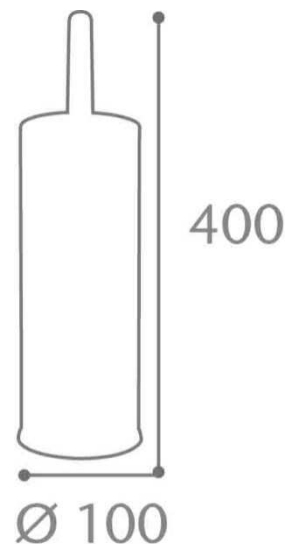

**Espacio de utilización: Espacio Sanitario**

La rescobilla SANEA es ideal para los espacios sanitarios.

**Camposantos :**

- v Acero inoxidable/manga plástica
- v Escobilla no visible

**Dimensiones :**

Sin embalaje :

- Peso: 0.34kg
- Volumen : 0.004m<sup>3</sup>
- Dim. (L\*I\*H) : 100\*100\*400

con embalaje :

- Peso : 0.42kg
- Volumen : 0.003m<sup>3</sup>
- Dim. (L\*I\*H) : 105\*105\*285

**Nomenclatura aduanera:** 73 23 99 00

**EAN:** 3019920516116

**Ventajas :**

- Diseño sobrio y elegante
- Estético

**Palé:**

Cantidad	432
Altura (en m)	1.98
Número producto/capa	72
capas/paleta	6
Formato paletó (en mm.)	1200/1000
Peso kg	221

**Texto catalogo :**

*Escobilla en inox con manga en plástico cromada para un diseño sobrio y elegante. Perfecta protección a la humedad y a los productos de mantenimiento, robusto y se debe.*

*Dimensiones globales: Ø 100 H 400 mm. – Acero inoxidable y plástico.*