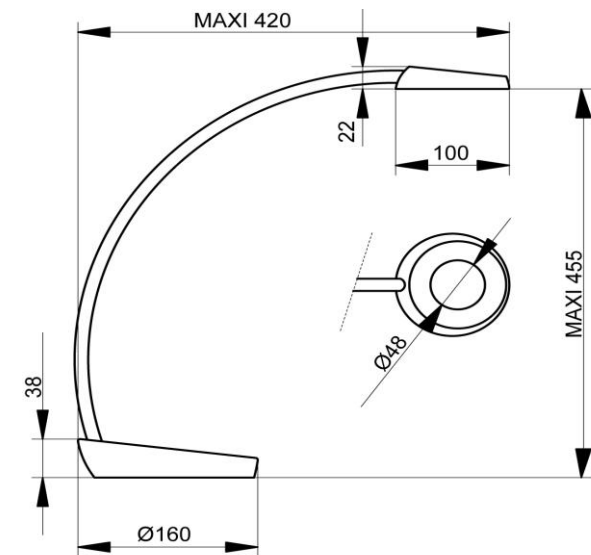

ALUMINOR

LUMINAIRES

SOCIETE

referencia del artículo

color

fuelle

Clasificación energética

vattos de potencia

Lumen eficiencia de la iluminación

Intensidad de iluminación Lux (40 cm)

Kelvin de temperatura de color

Toda la vida (h)

CRI

Lumen / vatio (lm / W)

Tipo de conductor

lastre

Clase de protección I / II / III

Bases Dimensión mm

brazo Dimensión

Altura mm

Peso embalado de productos

Peso del producto

Cabeza de la lámpara Dimensión / sombra mm

Interruptor / regulador

Código de barras

embalaje mm

Normas

Materiales

unidad de venta

garantía

origen

NB

ALUMINOR

SKYLINE N

negro

Led

A *

7W

500

1300

6000

15000

85

63

7W conductor del LED

ninguno

III

160 x 38 mm

flexibles toque souft silica cubierta

455

1,55 Kg

1,1 Kg

Ø 100

sensibles 3 posiciones en la base

3131130361154

220 x 180 x 265 mm

CE

metal, abs, policarbonato

1

2 años

Asie

Esta lámpara está equipada con leds integrados que no se pueden cambiar

852 CD 15 LA ROSEYRE 06390 CONTES France

T 04 93 91 60 10 F 04 93 91 60 11

mail: contact@aluminor.fr

site: www.aluminor.fr