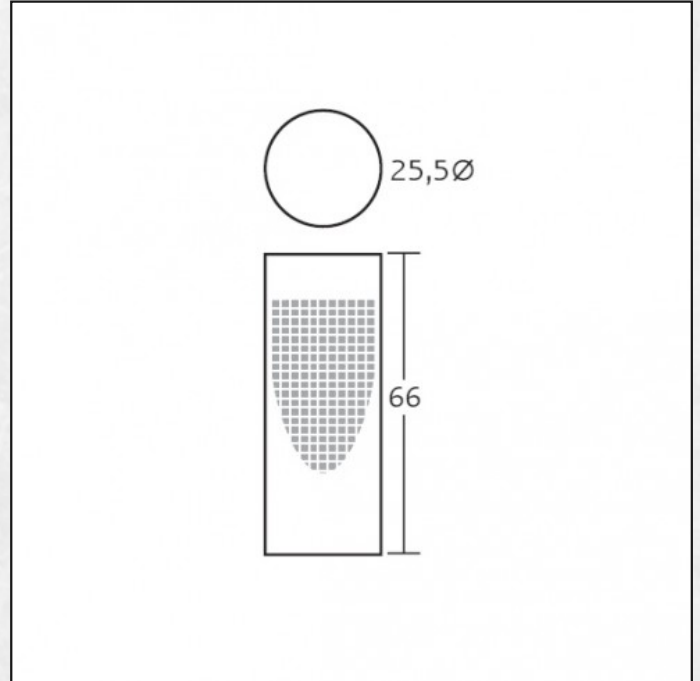

CILINDRO, S.A.

P-73

Papelera inoxidable perforada. Remate superior cromado, desmontable para sujeción de bolsas. Embellecedor base en negro.

Poligono Industrial Las Arenas, C/Periodistas, 10
28320 - Pinto (Madrid)
info@cilindro-sa.es - export@cilindro-sa.es
Telef. (+34) 91 692 14 46 - Fax. (+34) 91 692 40 65