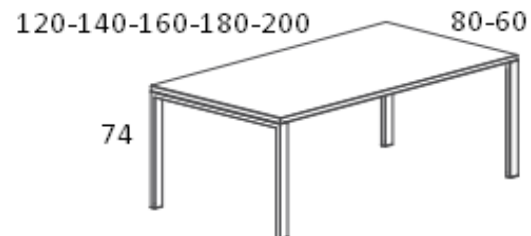

#### Piezas principales

Tablero Luxe de 19 mm de espesor con cantos MAX de 2 mm

Pies metálicos en forma de porteria con 2 travesaños de unión.

Faldón opcional realizado en acabado Luxe o metálico

#### Características técnicas

Sistema de despalzamiento del tablero para acceder a la bandeja de electrificación.

Dispone de niveladores regulables en acabado aluminio en la base

Cantos rectos

El tablero admite distintos accesorios: soporte CPU, pantallas, sistemas de electrificación, ...

#### Medidas:

120x80x74	120x60x74
140x80x74	140x60x74
160x80x74	160x60x74
180x80x74	180x60x74
200x80x74	200x60x74