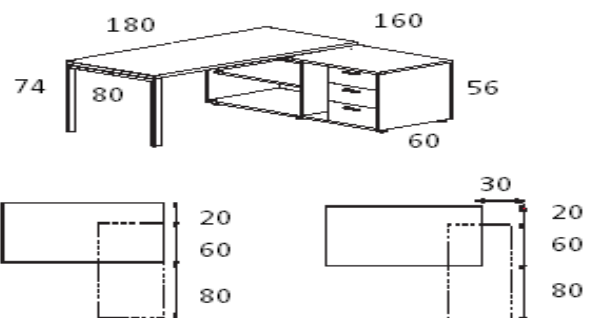

Tablero Luxe de 19 mm de espesor con cantos MAX de 2 mm

Pies metálicos en forma de porteria con 2 travesaños de unión.

Faldón opcional realizado en acabado Luxe o metálico

Mueble ala equipado de 1 buck de tres cajones con cerradura y 2 espacios abiertos con 1 estante.

Características técnicas

Sistema de desplazamiento del tablero para acceder a la bandeja de electrificación.

Dispone de niveladores regulables en acabado aluminio en la base

Cantos rectos

El tablero admite distintos accesorios: soporte CPU, pantallas, sistemas de electrificación, ...

El mueble ala se puede colocar a derecha o izquierda de la mesa

Medidas:

210x160x74

180X160X74

MUESTRARIO DE ACABADOS LUXE

MUESTRARIO DE ACABADOS / FINISHES / FINITIONS **O fitres**

ALTO BRILLO / HIGH GLOSS / GRAND ÉCLAT