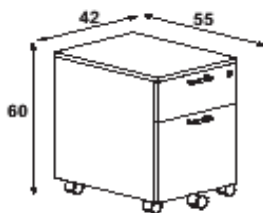

#### Características técnicas

Estructura bilaminada forrada con tablero Luxe en su totalidad.

Dispone de ruedas de diametro 50 mm aptas para suelo y moqueta

Cajones de Dm con frontales en acabado Luxe, guias metalicas provistas de rodillos recubiertos de material plástico para amortiguar ruidos y permitir desplazamiento silencioso.

#### Medidas:

46x55x60