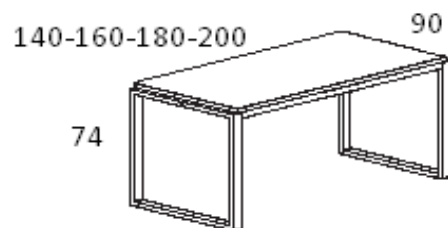

FICHA TECNICA

MESA OXYGEN /ACABADO LUXE

Descripción del producto: **Mesa rectangular , sobre acabado Luxe y estructura metálica cromada o de color blanco**

Piezas principales

Tablero Luxe de 19 mm de espesor con cantos MAX de 2 mm

Pies metálicos en forma de porteria con 2 travesaños de unión.

Faldón realizado en acabado Luxe o metálico

Características técnicas

Sistema de desplazamiento del tablero para acceder a la bandeja de electrificación.

Dispone de niveladores regulables en acabado aluminio en la base

Cantos rectos

El tablero admite distintos accesorios: soporte CPU, pantallas, sistemas de electrificación, ...

Medidas:

140x90x74

160x90x74

180x90x74

200x90x74