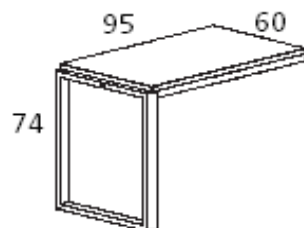

FICHA TECNICA

ALA OXYGEN /ACABADO LUXE

Descripción del producto: **Ala rectangular , sobre acabado Luxe
y estructura metálica cromada o de color blanco**

Piezas principales

Tablero Luxe de 19 mm de espesor con cantos MAX de 2 mm

Pie metálico en forma de porteria con 1 travesaño de unión.

Características técnicas

Sistema de desplazamiento del tablero para acceder a la bandeja de electrificación.

Dispone de niveladores regulables en acabado aluminio en la base

Cantos rectos

El tablero admite distintos accesorios: soporte CPU, pantallas, sistemas de electrificación, ...

Medidas:

95X60x74

MUESTRARIO DE ACABADOS LUXE

MUESTRARIO DE ACABADOS / FINISHES / FINITIONS **O fitres**