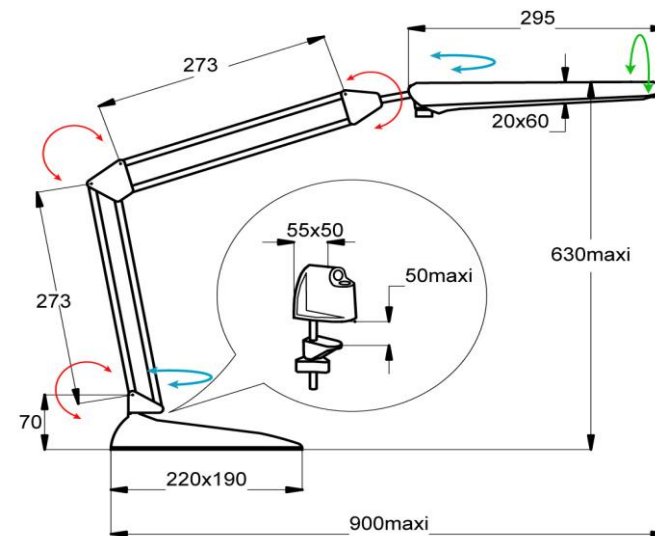

SOCIETE

referencia del artículo

color

fuelle

Clasificación energética

vattios de potencia

Lumen eficiencia de la iluminación

Intensidad de iluminación Lux (40 cm)

Kelvin de temperatura de color

Toda la vida (h)

CRI

Lumen / vatio (lm / W)

Tipo de conductor

lastre

Clase de protección I / II / III

Bases Dimensión mm

brazo Dimensión

Altura mm

Peso embalado de productos

Peso del producto

Cabeza de la lámpara Dimensión / sombra mm

Interruptor / regulador

Código de barras

embalaje mm

Normas

Materiales

unidad de venta

garantía

origen

NB

ALUMINOR

COSMIX S B

blanca

Led

A

8W

480

1380

4500

30000

80

60

8W conductor del LED

ninguno

II

220 x 190

2 x 273

630 max.

2,861 kg

2,470 kg

295 x 60

sensibles 4 posiciones en la cabeza

3131130362830

515 x 260 x 155

CE

metal, abs

1

2 años

China

Esta lámpara está equipada con leds integrados que no se pueden cambiar

852 CD 15 LA ROSEYRE 06390 CONTES France

T 04 93 91 60 10 F 04 93 91 60 11

mail: contact@aluminor.fr

site: www.aluminor.fr