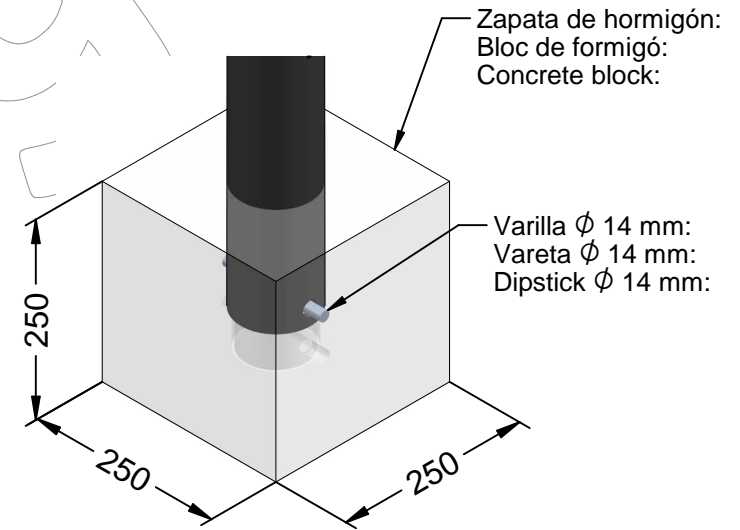

C-430

Pilona de polipropileno tipo Barcelona disponible en varios colores con argolla reflectante.

Revision: 01 - 13/11/2017

Ángulo de flexión 20° máximo.
Angle de flexió 20° màxim.
Flexion angle 20° maximum.

C-430

Pilona de polipropileno tipo Barcelona disponible en varios colores con argolla reflectante.

Revision: 01 - 13/11/2017

Imagen no contractual

C-430 (Color negro)

C-430-GRIS (Color gris)

C-430-ROJ (RAL 3020)

Tiene 996 mm de altura con un tubo de \varnothing 100.

Anclaje: Mediante empotramiento.

-EN- 

Description: Bollard manufactured in polypropylene type Barcelona, high impact.

Characteristics:

This bollard absorbs impacts from vehicles and recovers its verticality to 100%.

Available in various colors.

It has a reflective ring.

Packing: Carton box.

Its measures are as follows:

It is 996 mm high with a tube of \varnothing 100 mm.

Anchorage: By means of embedding.

-PT- 

Descrição: Pilona feito de polipropileno tipo Barcelona, de alto impacto.