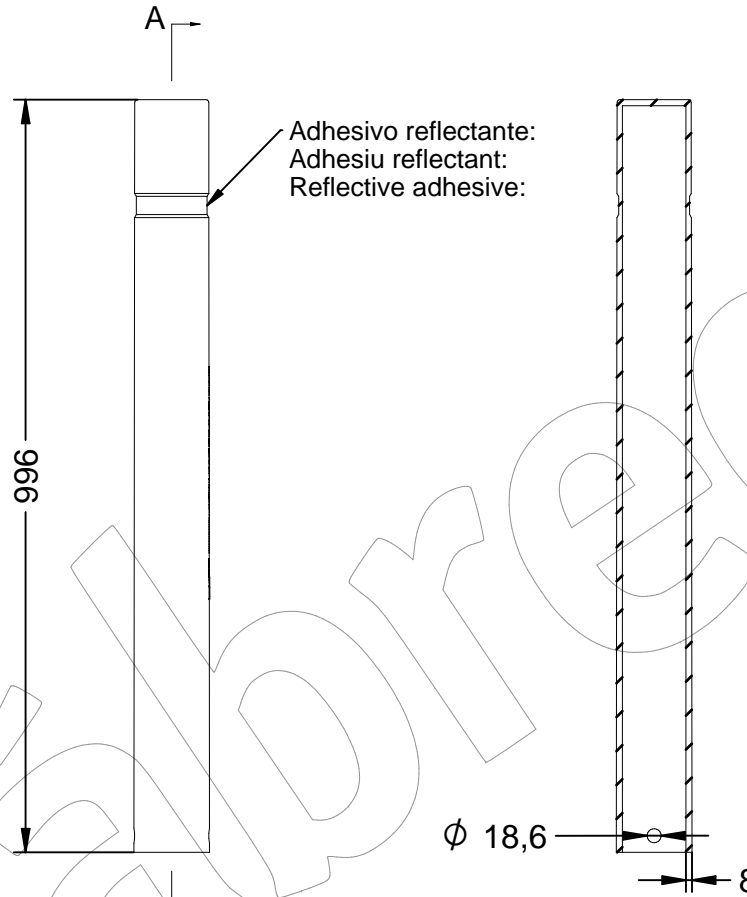

C-430

Pilona de polipropileno tipo Barcelona disponible en varios colores con argolla reflectante.

Revision: 01 - 13/11/2017

Ángulo de flexión 20° máximo.
Angle de flexió 20° màxim.
Flexion angle 20° maximum.

Tiene 996 mm de altura con un tubo de \varnothing 100.

Anclaje: Mediante empotramiento.

-EN- 

Description: Bollard manufactured in polypropylene type Barcelona, high impact.

Characteristics:

This bollard absorbs impacts from vehicles and recovers its verticality to 100%.

Available in various colors.

It has a reflective ring.

Packing: Carton box.

Its measures are as follows:

It is 996 mm high with a tube of \varnothing 100 mm.

Anchorage: By means of embedding.

-PT- 

Descrição: Pilona feito de polipropileno tipo Barcelona, de alto impacto.

Disponible en diversos colors.

Disposa d'una argolla reflectant.

Embalatge: Caixa de cartró.

Les seves mesures són les següents:

Té 996 mm d'altura amb un tub de \varnothing 100.

Anclatge: Mitjançant encastament.