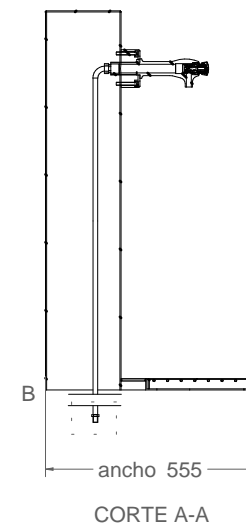

C-15-CROM-RE

Fuente modelo Vendome con 1/4 de rejilla

Material:

Cuerpo: Acero
Grifo: LATON
Rejilla: Acero

Peso: 24,6 kg

Acabado: Pintado epoxi al horno

Embalaje: Paletizado y plastificado

Características.

Grifo pulsador temporizado con regulación de caudal

Conexión de entrada de 1/2 pulgada

IMPORTANTE:

Antes de la temporada de heladas:
Es imprescindible, cerrar el paso de agua
vaciar las canalizaciones y recomendable
sacar eventualmente la cabeza del grifo.