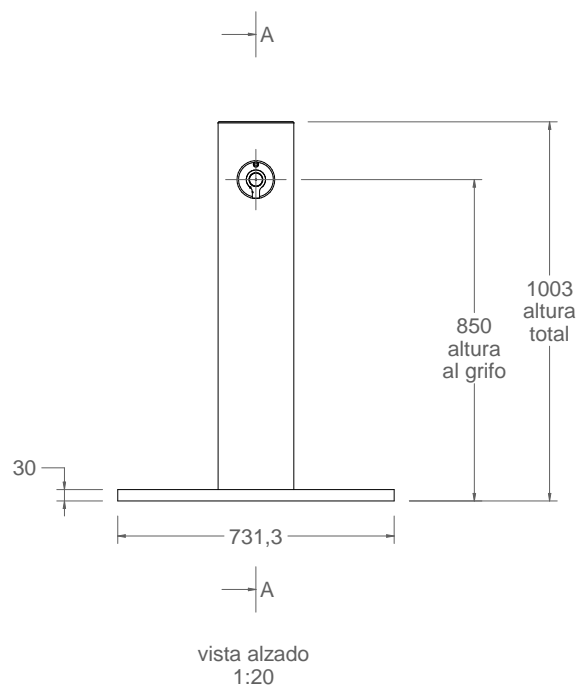

C-15-CROM-RE

Fuente modelo Vendome con 1/4 de rejilla

Material:

Cuerpo: Acero
Grifo: LATON
Rejilla: Acero

Peso: 24,6 kg

Acabado: Pintado epoxi al horno

Embalaje: Paletizado y plastificado

Características.

Grifo pulsador temporizado con regulación de caudal

Conexión de entrada de 1/2 pulgada

IMPORTANTE:

Antes de la temporada de heladas:
Es imprescindible, cerrar el paso de agua
vaciar las canalizaciones y recomendable
sacar eventualmente la cabeza del grifo.