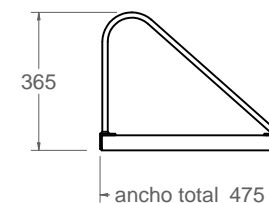

# A-04

Aparca-bicis de 6 unidades modelo Copenhagen

longitud total 1798

vista alzado  
1:20

365

ancho total 475

vista lateral  
1:20

315  
distancia  
anclajes

O 20

distancia anclaje 1750

vista en planta  
1:20

Material: Acero  
Peso: 26.259 kg  
Acabado: Galvanizado  
Anclaje: Tornillo M10x100 (no suministrado)  
Embalaje: Paletizado y plastificado

ISO 9001  
BUREAU VERITAS  
Certification