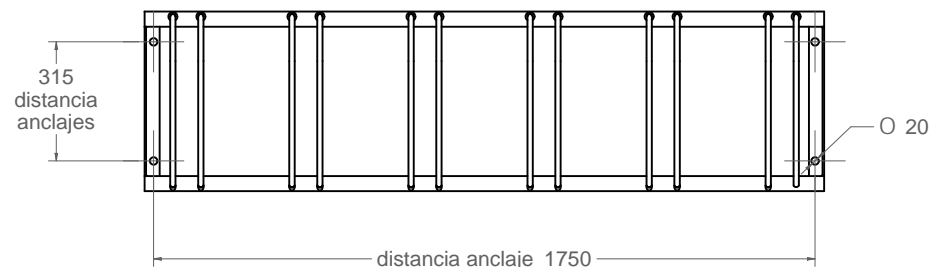

# A-04

Aparca-bicis de 6 unidades modelo Copenhagen

longitud total 1798

vista alzado  
1:20

365

ancho total 475

vista lateral  
1:20

315  
distancia  
anclajes

O 20

distancia anclaje 1750

vista en planta  
1:20

Material: Acero  
Peso: 26.259 kg  
Acabado: Galvanizado  
Anclaje: Tornillo M10x100 (no suministrado)  
Embalaje: Paletizado y plastificado

ISO 9001  
BUREAU VERITAS  
Certification