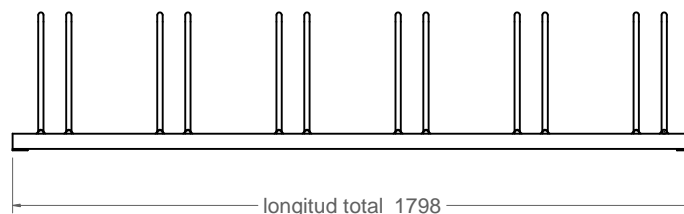

# A-04

Aparca-bicis de 6 unidades modelo Copenhagen

longitud total 1798

vista alzado  
1:20

365

ancho total 475

vista lateral  
1:20

315  
distancia  
anclajes

O 20

distancia anclaje 1750

vista en planta  
1:20

Material: Acero  
Peso: 26.259 kg  
Acabado: Galvanizado  
Anclaje: Tornillo M10x100 (no suministrado)  
Embalaje: Paletizado y plastificado

ISO 9001  
BUREAU VERITAS  
Certification