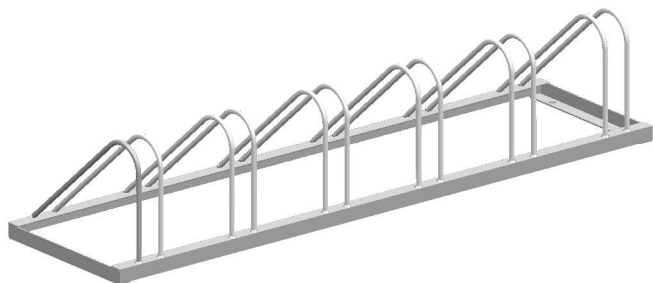

# A-04

Aparca-bicis de 6 unidades modelo Copenhagen

longitud total 1798

vista alzado  
1:20

365

ancho total 475

vista lateral  
1:20

315  
distancia  
anclajes

O 20

distancia anclaje 1750

vista en planta  
1:20

Material: Acero  
Peso: 26.259 kg  
Acabado: Galvanizado  
Anclaje: Tornillo M10x100 (no suministrado)  
Embalaje: Paletizado y plastificado

ISO 9001  
BUREAU VERITAS  
Certification