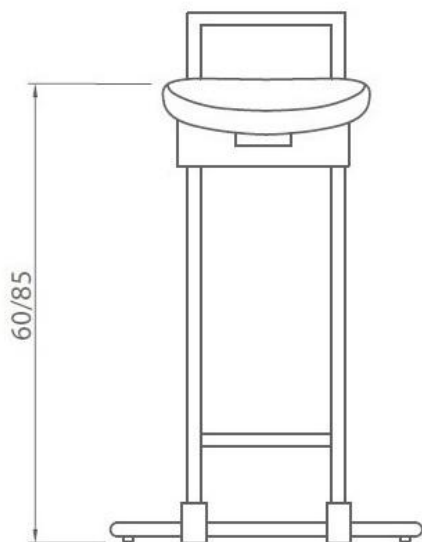

PAA

CARACTERÍSTICAS:

- Asiento de elastómero negro
- Elevación manual
- Regulación de inclinación de asiento
- Base metálica pintada en negro
- Tapones a suelo antideslizantes
- Altura mínima 60 cm., máxima 85 cm. (desde suelo a asiento)

Punto apoyo regulable en altura desde 600 a 850 mm. Asiento de poliuretano de profundidad 220mm y 360 mm de ancho. Color negro. Asiento regulable 15° inclinación y 70° en giro autocentrante.

PA-A