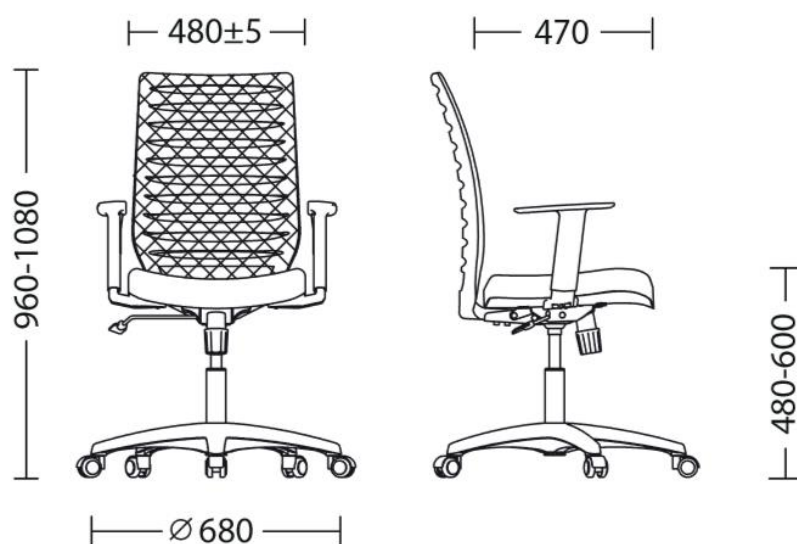

**NOWY STYL MILO SYNCHRON
CHAIR W/ARMRESTS**

Nowy Styl Group

DIMENSIONES :

Profundidad de asiento : 470 mm

Anchura de asiento : 480 mm

Altura de respaldo : 560 mm

Altura de asiento: 420 mm / 520 mm

Funciones y característica :

Base reforzada de nylon con ruedas para suelos blandos

Mecanismo sincronico con contacto permanente, ajuste de tensión y bloqueable en una posición

Ajuste de altura de asiento por pistón de gas

Asiento tapizado, espuma de PU de espesor 50 mm

Espuma de densidad (asiento): 25 kg/m³

Asiento interior de madera

Marco de nylon inyectado respaldo de malla de poliester 100% en color negro.

Asiento: tela acrílica en color negro o azul

Opcionalmente: brazos 2D ajustables (altura 50 mm, profundidad de apoyabrazos 40 mm) de nylon negro inyectado y apoyabrazos de PU.