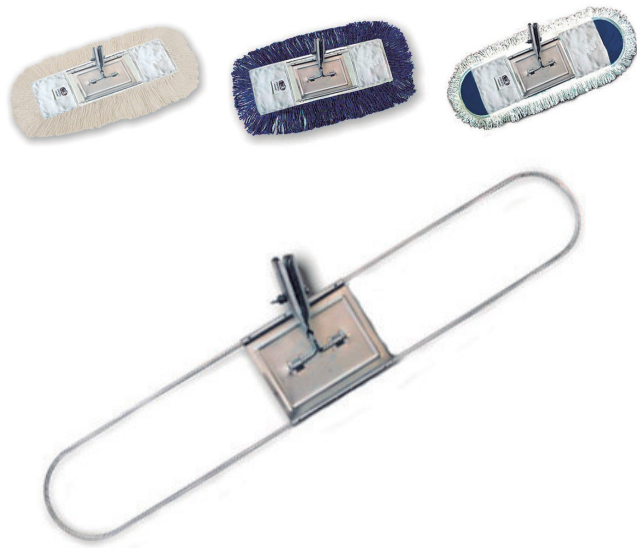

Ref. 00625 - Ensamblaje Metálico Mopa 100 cm.

Aplicaciones: Ensamblaje plegable perfecto para utilizar con nuestras mopas abrillantadoras de algodón y microfibras.

Ideal para el barrido en seco para captar la suciedad suelta y polvo para suelos lisos de materiales como mármol, terrazo, cerámica, madera, linóleo, etc.

Disponible también en 30, 45, 60, 75 y 150 cm.

Medidas	Caja
100 cm.	16 Uni.

Áreas de uso:

Características generales:

- Gran duración por el recubrimiento de Cinc.
- Resistencia a agentes externos (humedad, corrosión, etc.).
- Gran manejabilidad por su sistema giratorio de 360°.
- Disponible también en 30, 45, 60, 75 y 150 cm.
- Perfecto para utilizar con nuestros recambios de algodón crudo, algodón azul y microfibras. Con cierre de cintas y cremallera. Cierre de velcro y clec bajo pedido.

Especificaciones técnicas:

- **Óvalo de alambre:** Descripción: Varilla de 6 mm de alambre grueso galvanizado.
Material: Alambre galvanizado.
Medidas: Ancho: 9cm. Largo: 100cm.
- **Enganche chapa al óvalo:** Descripción: Enganche de chapa de hierro al óvalo de alambre.
Material: Hierro zincado.
Medidas: 1,5 mm de espesor. Con recubrimiento de zinc para protección.
- **Abrazadera al mango:** **Abrazadera:** Descripción: Enganche con 2 piezas en forma de embudo con cierre universal adaptable a cualquier palo. Gira 360° alrededor del eje del palo.
Material: Mango hierro zincado.
Medidas: 1,5 mm de espesor. Con recubrimiento de zinc.
- **Palomilla de cierre y tornillo:** Material: Hierro M6 zincado.