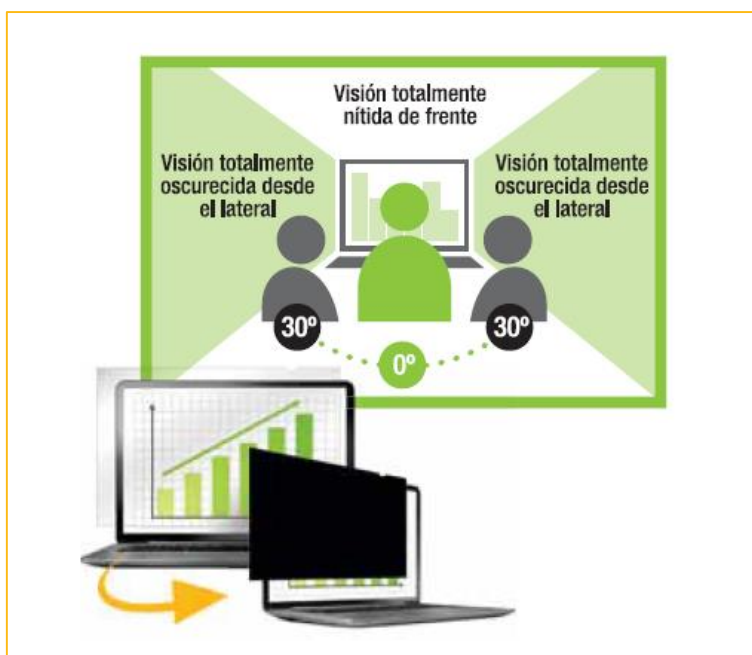

Filtros de Privacidad PrivaScreen™ Touch

Protege tú información confidencial de las miradas curiosas

COMPATIBLE CON PANTALLAS TÁCTILES

Características

- Visión nítida de frente, visión totalmente oscurecida desde un ángulo de 30^a
- Fáciles de colocar y retirar
- Compatibles con un portátil o monitor de pantalla táctil gracias a su superficie ultra fina.
- Protege contra arañazos y huellas dactilares
- Existen 2 opciones:
 1. Si quieres poder retirarlo con facilidad, utiliza las pestañas adhesivas
 2. Si en cambio quieres una mayor sujeción utiliza las tiras adhesivas

Modelo	Filtro Privascreen Touch para Microsoft Surface Pro 3&4	Filtro Privascreen Touch para pantalla 14"
Referencia	4919201	4819301
Relación Aspecto	3:2	16:09
Medidas mm (ancho x alto)	287 x 196 mm	325 x 194 mm
EAN		