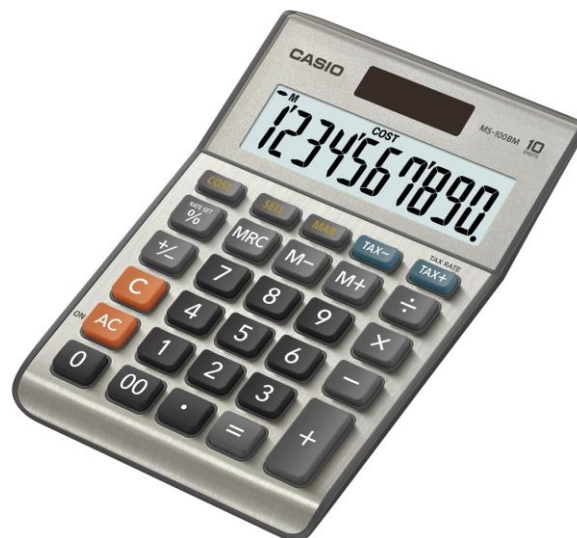

Desktop Calculator

# MS-100BM

## Datos Generales

- Pantalla LC grande de 10 dígitos
- Solar y Pila
- Dimensiones (H x B x T): 2,88x10,3x14,7 cm
- Estructura de metal
- Teclas de plástico
- Tecla Rollover
- Peso aprox.: 115 g
- Pila: 1 x LR1130
- Código EAN: **4971850090502**
- Modelo anterior: MS-100MS  
Código EAN: 4971850187790