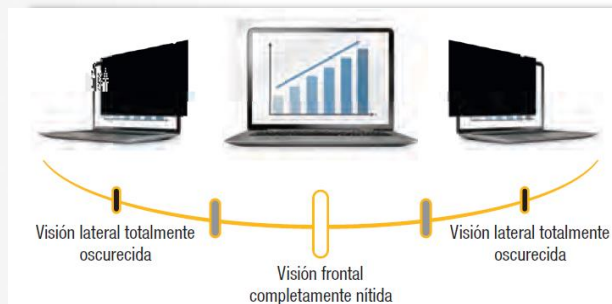

Fellowes

WORK BETTER™

Filtros de Privacidad PrivaScreen™

La privacidad en la que puedes confiar

Ver video

Características:

Visión lateral totalmente oscurecida desde un ángulo de 30º para evitar miradas curiosas en tu pantalla

- La información que se muestra en pantalla sólo es visible desde un ángulo frontal
- Fácil de colocar y retirar
- Reduce los brillos para prevenir la fatiga ocular
- Pestañas adhesivas Quick Reveal Tabs permiten una forma rápida fácil de quitar y vuelve a poner el filtro de privacidad cuando se quiere compartir la información de la pantalla
- Protege la pantalla de polvo, huellas dactilares y arañazos
- Entra en www.fellowes.es y te ayudamos a elegir tu Filtro de Privacidad PrivaScreen con nuestra herramienta interactiva