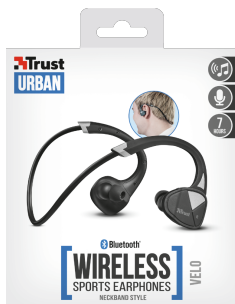

PACKAGE FRONT 1