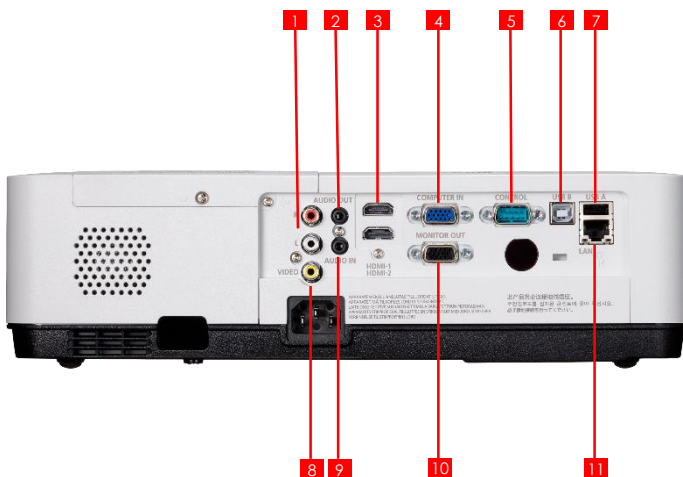

Rango de corrección trapezoidal	Vertical: +/- 30° manual. Horizontal: +/-15° manual.
Entrada de PC digital	WUXGA/FHD/WXGA+/UXGA/SXGA+/WXGA+/FWXGA/WXGA/SXGA/XGA/SVGA/VGA/Mac16
Entrada de PC analógica	WUXGA/FHD/WXGA+/UXGA/SXGA+/WXGA+/FWXGA/WXGA/SXGA/XGA/SVGA/VGA/Mac16
Entrada de vídeo digital	1080p/1080i/720p/576p/480p/576i/480i
Entrada de vídeo de componente	1080p/1080i/720p/576p/480p/576i/480i
Entrada de vídeo compuesto	NTSC/NTSC4.43/PAL60/PAL-M/PAL/PAL-N/SECAM
Modos de reproducción	Estándar, Presentación, Imagen de usuario, Pantalla de color, Pizarra (verde) y Vídeo
Altavoz incorporado	10 W, monaural

PUERTOS Y CONECTORES

MECANISMOS

Mecanismo de elevación frontal	
Mecanismo de elevación trasero	

OTROS PARÁMETROS

Consumo eléctrico (En espera)	Wake on LAN: 2 W/Eco: 0,4 W
Vida útil de la fuente de luz	Normal: 10 000 h/Eco: 20 000 h
Nivel de ruido	Normal/Eco: 37/30 dB
Entorno operativo	De 0 °C a 40 °C (HR: del 10 al 85 %)
Entorno de almacenamiento	De -20 °C a +60 °C
Garantía	3 años

*Funcionamiento a través de pwPresenter en PC

Todos los datos se basan en los métodos de prueba estándar de Canon, salvo que se indique lo contrario.
Sujeto a cambios sin previo aviso.

1. 1 Entrada de audio estéreo
2. 2 Salida de audio estéreo
3. 3 2 HDMI
4. 4 VGA
5. 5 RS232-C
6. 6 USB-B (función de visualización USB)
7. 7 USB-A (función de visor de memoria)
8. 8 Entrada de vídeo
9. 9 Miniclavija de entrada de audio
10. 10 Salida de monitor
11. 11 Control de LAN

Canon Inc.
canon.com
Canon Europa
canon-europe.com
Spanish edition
Canon Europa NV 2019