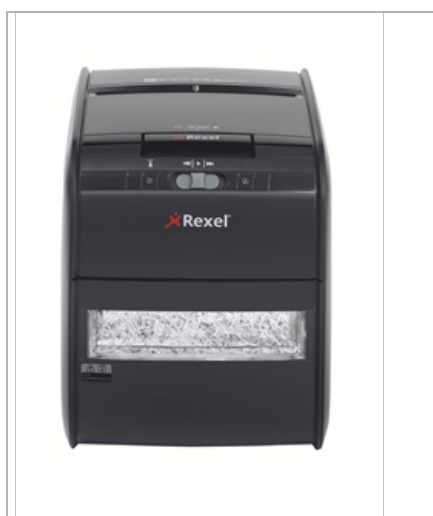

Destrucciona Rexel Auto+ 60X Auto-Alimentacion Corte Particulas

Hasta un 98 % menos de tiempo en destruir, ahorre tiempo y dinero con las destructoras de autoalimentación. La destructora personal Auto+60x destruye de forma automática hasta 60 hojas (80 g/m²) o 65 hojas (70 g/m²) en pedazos de corte partículas P-3 (4 x 45 mm). No es necesario permanecer en pie para alimentarla con papel ni retirar primero las grapas o los clips. La alimentación automática y la papelera de 15l le permitirán cargar hasta 60 hojas A4 y desentenderse durante el funcionamiento.

Características

Función de autoalimentación hasta 60 hojas (80 g/m²) o 65 hojas (70 g/m²).

Destruye hasta 5 hojas a través de una ranura de alimentación manual.

Corte partículas de 4x45 mm, P3.

Destruye grapas, clips y tarjetas de crédito.

Capacidad papelera 15L, 100 hojas A4.

Modo de pausa tras 2 minutos sin uso.

Ultra silenciosa < 60 DbA.

Especificaciones

Referencia	2103060eu
Color	Negro
Dimensiones	295 x 350 x 430
Tamaño de destrucción	4 x 45mm
Nivel de seguridad	P-3
Tiempo de funcionamiento/Tiempo de enfriamiento	8/40
Tiempo de funcionamiento desde frío	8
Periodo de garantía	2 Años
Máxima amplitud de entrada (mm)	220
Capacidad de corte (hojas 80 grs)	60
Tipo de corte	Corte partículas
Capacidad de corte (hojas 70 grs)	65
Capacidad de la papelera en l	15
Material destruido	Grapas, clips, tarjetas de crédito
Peso	8,23
Envase	1
Pedido mínimo	1