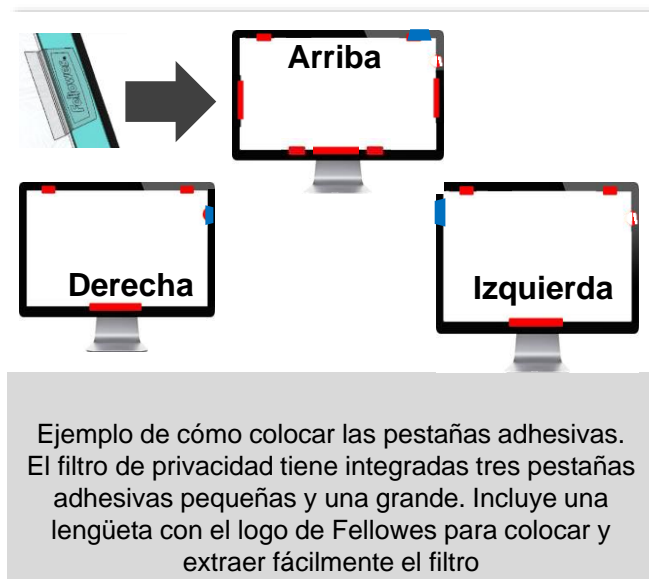

# Filtros de Privacidad PrivaScreen™

Protege tú información confidencial de las miradas curiosas

## Características:

## Imagen Principal

- Visión nítida de frente, visión totalmente oscurecida desde un ángulo de 30ª
- Fáciles de colocar y retirar
- Compatibles con un portátil o monitor
- Protege contra arañazos y huellas dactilares
- Existen 2 opciones:
  1. Si quieres poder retirarlo con facilidad, utiliza las pestañas adhesivas
  2. Si en cambio quieres una mayor sujeción utiliza las tiras adhesivas