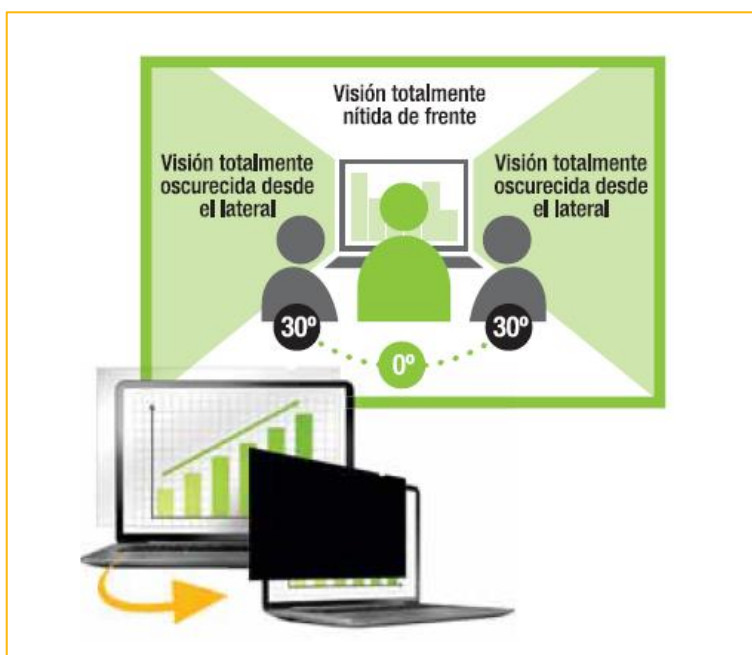

# Filtros de Privacidad PrivaScreen™

Protege tú información confidencial de las miradas curiosas

## Imagen Principal

- Visión nítida de frente, visión totalmente oscurecida desde un ángulo de 30ª
- Fáciles de colocar y retirar
- Compatibles con un portátil o monitor
- Protege contra arañazos y huellas dactilares
- Existen 2 opciones:
  1. Si quieres poder retirarlo con facilidad, utiliza las pestañas adhesivas
  2. Si en cambio quieres una mayor sujeción utiliza las tiras adhesivas