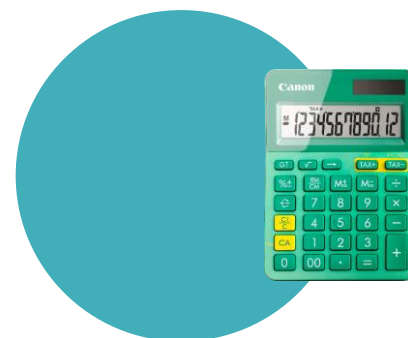

Funciones básicas en un diseño elegante, moderno y versátil para realzar tu hogar u oficina

La primera calculadora en la nueva serie K de Canon, la LS-123K ofrece características útiles y fáciles de usar en colores intensos y vibrantes con acabados metálicos. Incorpora a la decoración de tu oficina u hogar una calculadora elegante y delgada.

Fecha de inicio de venta: enero de 2017

Especificaciones técnicas

FUNCIONES DEL PRODUCTO

Cálculo de impuestos	Sí
Cálculo de constantes	Sí
Memoria	Sí (M+, M-, RM/CM)
Gran Total	Sí
Porcentaje (%)	%+/-
Raíz cuadrada	Sí
Cambio de signo	Sí
Tecleo rápido	Sí

FUNCIONES DEL PRODUCTO

PANTALLA

Pantalla LCD inclinada hacia arriba	Pantalla LCD inclinada hacia arriba
Lámina de policarbonato / Acrílico	Lámina de policarbonato
Signo de comando	Sí (+, -, x, ÷)
Signo decimal de 3 dígitos	Sí

TECLADO

Superficie de las teclas	Plástico
N.º de colores de las teclas	2
N.º de colores de impresión de las teclas	2
N.º de teclas	29

Teclas de fácil lectura

Tecla de cambio de función/de retroceso	ON/CA, CI/C
Teclas cero	Retroceso 0, 00

CUERPO

Material de la carcasa superior del cuerpo	Plástico
Material de la carcasa inferior del cuerpo	Plástico

OTROS

Apagado automático	Sí (7 minutos)

ESPECIFICACIONES DEL PRODUCTO

Capacidad de cálculo	12 dígitos
Fuente de alimentación	Solar + Pila
Batería	1 pila LR44
Tipo de pantalla	Pantalla LCD
Tamaño de pantalla de la ventana	82 mm x 22,5 mm
Tamaño de los caracteres en pantalla	16,4 mm x 5,3 mm
Color del cuerpo	AzulMetálico, Rosa, Naranja y Verde
Tamaño del cuerpo (largo x ancho x alto)	145 mm x 104 mm x 25 mm
Peso	119 g

Detalles del producto:

Nombre del producto	Código Mercury	Código EAN	PVP Recomendado (IVA incl.)
LS-123K-MTQ DBL	9490B015AA	4549292087543	13,99 €
LS-123K-MBL DBL	9490B001AA	4549292008524	13,99 €
LS-123K-MGR DBL	9490B002AA	4549292008531	13,99 €
LS-123K-MPK DBL	9490B003AA	4549292008548	13,99 €
LS-123K-MOR DBL	9490B004AA	4549292008555	13,99 €
LS-123K-MPP DBL	9490B014AA	4549292070415	13,99 €

Información de medidas / logística:

Nombre del producto	Código Mercury	Tipo de paquete	Descripción del paquete	Cantidad por paquete	Longitud (mm)	Anchura (mm)	Altura (mm)	Peso bruto (kg)
LS-123K-MTQ DBL	9490B015AA	EA	Unidad	1	227	146	28,2	0,170
LS-123K-MBL DBL	9490B001AA	CT	Caja	10	243	235	158	1,838
LS-123K-MGR DBL	9490B002AA	EP	Europalet	40	489	264	346	7,918
LS-123K-MPK DBL	9490B003AA		Capas por palet	-	-	-	-	-
LS-123K-MOR DBL	9490B004AA		Cajas por capa	-	-	-	-	-
LS-123K-MPP DBL	9490B014AA		Productos por capa	-	-	-	-	-

Contenido del embalaje

- Calculadora LS-123K en Metálico