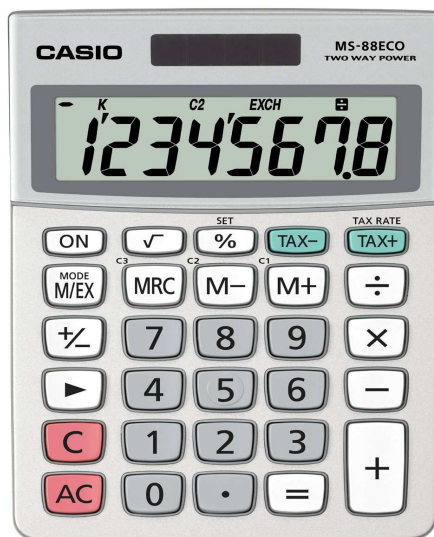

# Calculadoras ECO

## MS-88ECO

### Datos Generales

Pantalla LCD de 8 dígitos

Solar y Pilas

Dimensiones (A x A x L): 30,7 x 103 x 145 mm

Carcasa superior e inferior de plástico reciclado

Peso: ca. 120 g

Batería: 1 x LR54

EAN: 4971850-185727