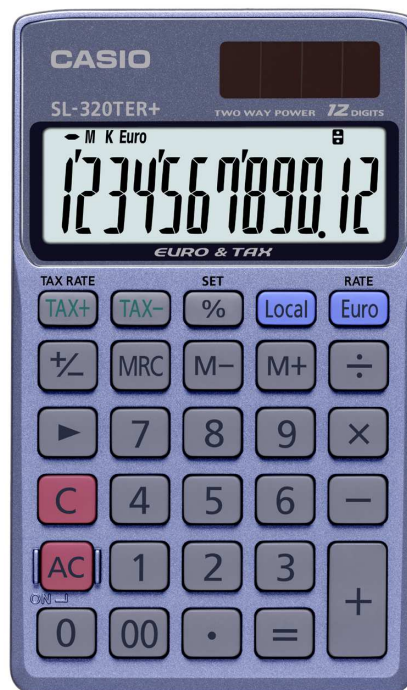

SL-320TER+

Datos Generales

- Pantalla LC extra grande de 12 dígitos
- Fuente: solar y pila
- Dimensiones (H x W x L): 8 x 70 x 118,5 mm
- Peso aprox.: 50 g
- Pila: 1 x LR54
- Tecla Rollover
- Teclas de plástico
- Funda de cartera incluida
- EAN-Code: 4971850-188766

Funciones

- Conversión de moneda
- Cálculo de impuestos
- Cálculo de porcentajes
- 3 teclas de memoria
- Teclas de símbolo +/-
- Tecla doble cero
- Marcadores coma 3 dígitos
- Tecla de retroceso

Manual disponible en:

Inglés, Español, Alemán, Francés, Italiano, Holandés, Portugués, Noruego, Sueco, Finlandés, Danés, Ruso, Polaco, Checo, Húngaro

Empaque:

	Ancho(mm)	Largo(mm)	Alto (mm)	Unidad	Peso	
Caja Cosmética	131	183	22	1	105	(g)
IC	212	139	196	10	1,2	(kg)
OC	711	440	227	100	13,6	(kg)