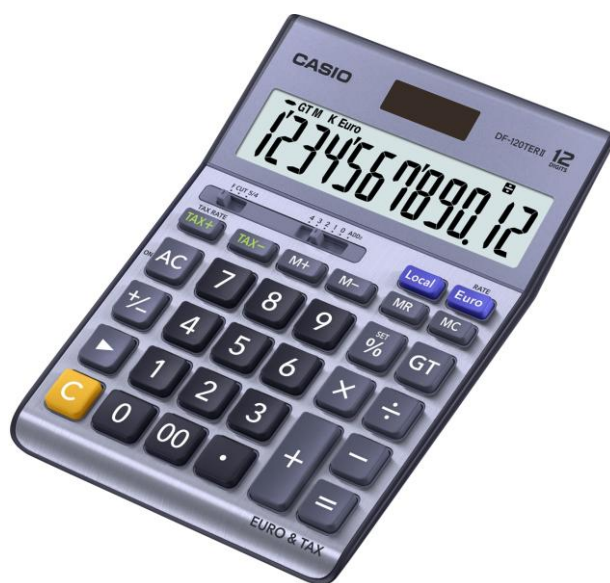

DF-120TERII

Datos Generales

- Pantalla LC extra grande de 12 dígitos
- Dimensiones (H x W x L): 3,26 x 12,65 x 17,95 cm
- Solar y Pila
- Estructura de metal
- Teclas de plástico
- Tecla Rollover
- Peso aprox.: 180 g
- Pila: 1 x LR44
- Código EAN: **4971850090441**
- Modelo anterior: DF-120TER
Código EAN: 4971850188681

Funciones

- Conversión de monedas
- Cálculo de impuestos
- Selector decimal (0,1,2,3,4,ADD₂)
- Marcadores coma 3 dígitos
- Tecla de doble cero
- 4 teclas de memoria
- Memoria GT
- Selector de redondeo (F, Cut, 5/4)
- Cálculo de porcentajes con margen de beneficio
- Tecla de símbolo +/-
- Tecla de corrección rápida