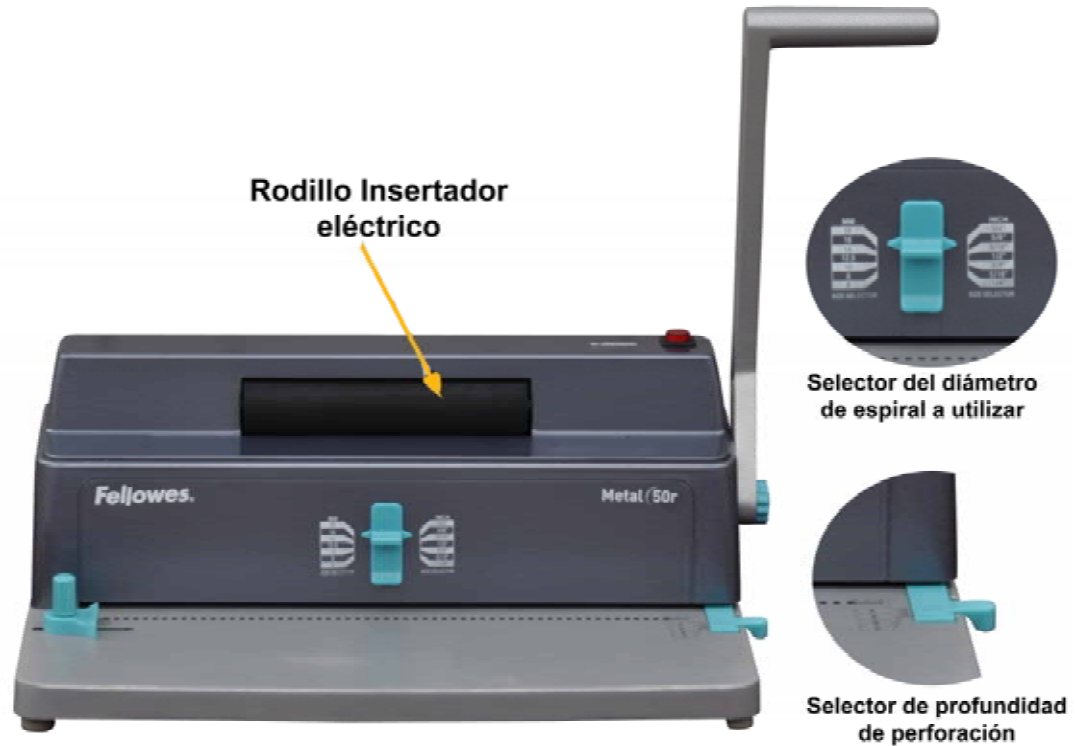

Encuadernadora Espiral alambre Metal 50r

- Encuadernadora Manual de Espiral metálico.
- Perfora hasta 12 hojas A4 de 80 g.
- Encuaderna hasta 450 hojas A4 de 80 gr. con un espiral de 50 mm.
- Paso del espiral 5:1.
- **Rodillo insertador eléctrico incorporado**
- Selector del diámetro del espiral incorporado.
- Selector de profundidad de perforación
- Regulación del margen lateral.
- Bandeja para residuos de fácil extracción
- Incluye alicates para cortar y doblar el espiral.

Medida mm.
375 x 240 x 120

Fellowes