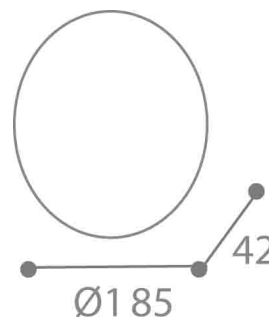

**Dimensiones:**

Sin embalaje:

- Peso: 0.30kg
- Volumen: 0.0003m³
- Dim. (Ø\*I) : 185\*42mm

con embalaje:

- Peso: 0.37kg
- Volumen: 0.002m³
- Dim. (L\*I\*H) : 200\*55\*200mm

**Nomenclatura aduanera: 73 23 99 00**

**Palettisation :**

Cantidad	300
Altura (en m)	1
Número producto/capa	20
capas/paleta	15
Formato paletó (en mm.)	1200/800
Peso kg	121

**Color: Gris manganeso**

**Texto catalogo :**

*Cenicero en acero empolvado poliéster calidad exterior. Rejilla aplasta colilla integrada para apagar los cigarrillos. Vaciado fácil y rápido por simple desenganche del cenicero. Agujeros para fijación mural en 2 puntos.*

*Dimensiones globales: Ø 185 H 42 mm. – Capacidad: 0.5L/260 colillas – Acero.*