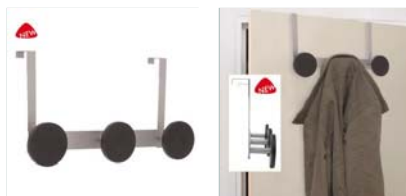

Triple colgador de puerta PMS3P

Este colgador de puerta se compone de 3 pomos extra grandes en plástico y 2 ganchos para colgar sin dañar, sobre la puerta.

Los pomos extra grandes garantizan el cuidado de la ropa.

Este colgador, se fija comodamente gracias a su doble gancho especialmente adecuado para puertas, (40mm de grosor.)

Muy resistente, este colgador soporta hasta 20kg. cada pomo.

Se adapta fácilmente a cualquier espacio de trabajo gracias a su diseño simple y elegante.

ESPECIFICACIONES TÉCNICAS

✓SPÉCIFICITÉS TECHNIQUES

Dimensiones :

L 43,5 x P 11,5 x H 24 cm

Soporte y ganchos metálicos con pintura de metal gris epoxy.

Pomos extra grandes en polipropileno :
Ø 90 mm

Peso neto : 0,5 kg.

Fabricación en Asia

Accesorios y suministros

Designación	Referencia	Cantidad	Previsto
tornillos		2	si
tacos		2	si