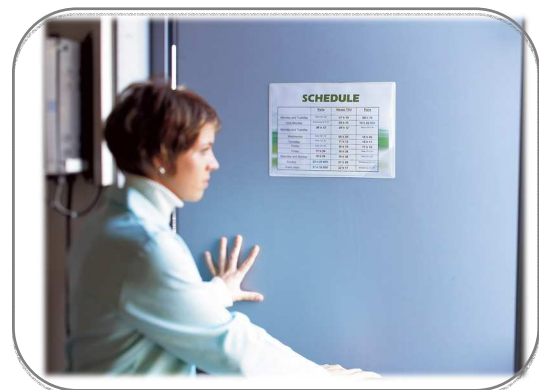

Beneficios producto:

- Presentación en vertical y horizontal.
- Fácil de usar: rápida inserción y extracción de los documentos gracias a su doble apertura.
- 3 formatos disponibles que permiten presentar cualquier tipo de documento sobre todas las superficies.

Ventajas:

- Su cierre por esquina « easy load » es práctico y rápido.

Sitios de utilización:

- Fábricas, talleres, puertas metálicas, tableros, neveras, armarios...

Usos:

- Horarios de cierre y apertura, informaciones, instrucciones, listados de precios, comunicados, fotos...