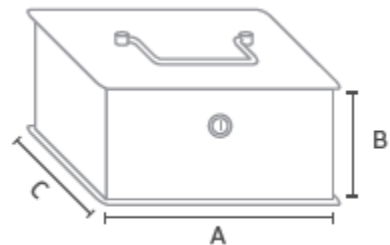

FICHA TECNICA DE PRODUCTO

JOSE MARIA GALLASTEGUI S.A

CODIGO : 01253
VINTAGE N°5 P.ALUMINIO

Fecha: 25/01/2018

Especificaciones Técnicas Artículo

Dimensiones Caja: A:Ancho: 350 mm B:Alto: 260 mm C:Fondo: 120 mm

Color: Cuerpo: Pintura Aluminio epoxi poliester, espesor 60 micras

Código	Componente	Material	Espesor	Color
01005ALU	Caja	Chapa Acero DC-01	1 mm	P.Alum
51010	Cerradura Zamac-Cromado Apertura Puerta Abisagrado	Vertical bisagra metalica		

A x B x C (mm)
350 x 260 x 120

**CUMPLE CON LA NORMATIVA
EUROPEA EN-13724**