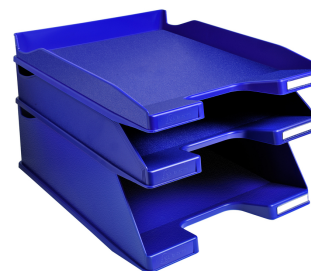

FICHE PRODUIT

Referencia : 115104D
Désignation : Bandeja de correo COMBO MAXI
Material : PS
Colore :

Dimension produit : 347 x 255 x 103 MM
Peso uc Pieza: 0.371 KG
ean uc Piece : 9002493019393

UC Carton : 4
Dim carton (Lxlxh) : 372 x 270 x 234
Peso uc carton: 1.858 KG
EAN UC carton : 9002493014398

UC palet : 288
Dim palette : 1200 x 800 x 2040 MM
numero de cajas por capas : 36
numero de capas : 8
Peso uc palet :
EAN UC palet:

Características :

Certificación : **Ángel Azul**
Compatible para superposición : **Si**
Porta-etiqueta : **Si**
Etiqueta incluida : **Si**
Material : **PS**
Formato bandeja : **A4+**
Superponibles en escalera : **Si**
Garantía : **25 años**
147
Colección : **Classic**