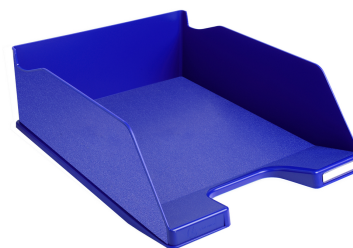

FICHE PRODUIT

Referencia : 115104D
Désignation : Bandeja de correo COMBO MAXI
Material : PS
Colore :

Dimension produit : 347 x 255 x 103 MM
Peso uc Pieza: 0.371 KG
ean uc Piece : 9002493019393

UC Carton : 4
Dim carton (Lxlxh) : 372 x 270 x 234
Peso uc carton: 1.858 KG
EAN UC carton : 9002493014398

UC palet : 288
Dim palette : 1200 x 800 x 2040 MM
numero de cajas por capas : 36
numero de capas : 8
Peso uc palet :
EAN UC palet:

Características :

Certificación : **Ángel Azul**
Compatible para superposición : **Si**
Porta-etiqueta : **Si**
Etiqueta incluida : **Si**
Material : **PS**
Formato bandeja : **A4+**
Superponibles en escalera : **Si**
Garantía : **25 años**
147
Colección : **Classic**