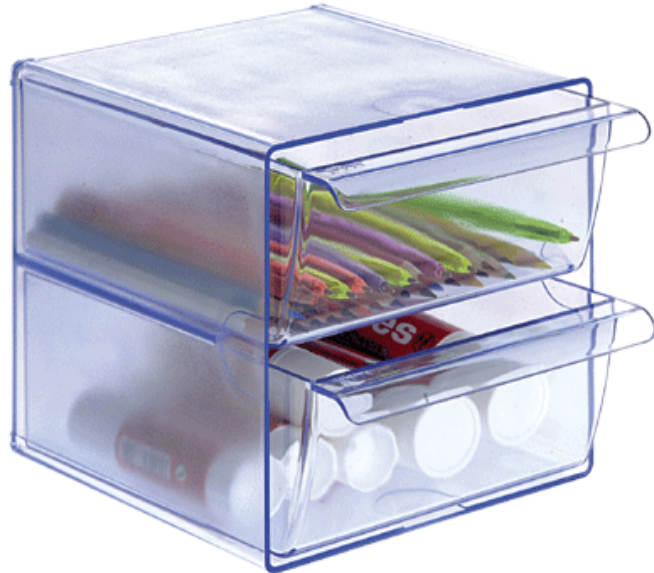

Producto:

Archicubos con 2 cajones grandes desmontables que se pueden abrir de manera independiente. Medida interior de los cajones 145 x 135 x 65 mm. (fondo x ancho x alto).

Características:

Con el sistema de clips de sujeción que incorpora cada archicubo pueden darse infinitas combinaciones.

Ref.: 6702 AZ TP
Cod.: 8429368205278

P.V.P. TARIFA
14.90 €

INFORMACIÓN TÉCNICA:

COLOR: Azul Transparente

MEDIDAS: 190 x 155 x 155 mm (fondo x ancho x alto)

FORMATO:

DATOS LOGÍSTICOS:

UD. ENVASE: 1