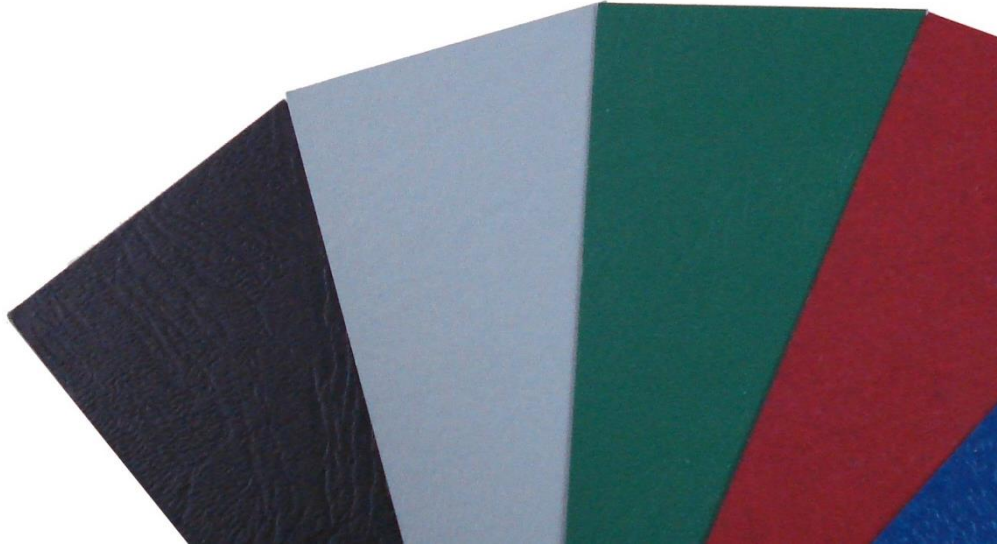

PORTADAS ENCUADERNACIÓN SÍMIL PIEL EXTRA RÍGIDO

Protección e Imagen para sus presentaciones

CARACTERÍSTICAS PRINCIPALES

- Portadas de encuadernación fabricadas en Cartón acabado Símil Piel
- Grosor 750 gramos.
- Formato A4
- Documentos con un acabado de calidad.

ESPECIFICACIONES TÉCNICAS

Color	Grosor	Tamaño	Und/Paq.	Referencia	Dimensiones (Alto x Ancho x Profundo mm) / Peso.	Códigos de barras unidad	Embalaje
Negro	750 gr	A4	50	5135701	220 x 300 x 50 / 2.95 Kg	0043859554348	5
Azul	750 gr	A4	50	5135901	220 x 300 x 50 / 2.95 Kg	0043859554362	5
Verde	750 gr	A4	50	5136101	220 x 300 x 50 / 2.95 Kg	0043859554386	5
Rojo	750 gr	A4	50	5136001	220 x 300 x 50 / 2.95 Kg	0043859554379	5
Gris	750 gr	A4	50	5135801	220 x 300 x 50 / 2.95 Kg	0043859554355	5
Negro	750 gr	A3	50	5130001	220 x 600 x 50 / 3.92 Kg	0043859726370	5