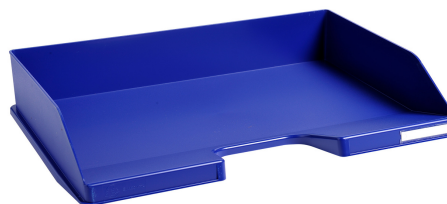

FICHE PRODUIT

Referencia : 117104D
Désignation : Bandeja de correo COMBO horizontal
Material : PS
Colore :

Dimension produit : 255 x 365 x 65 MM
Peso uc Pieza: 0.266 KG
ean uc Piece : 9002493019478

UC Carton : 4
Dim carton (Lxlxh) : 263 x 260 x 385
Peso uc carton: 1.381 KG
EAN UC carton : 9002493014473

UC palet : 252
Dim palette : 1200 x 800 x 2000 MM
numero de cajas por capas : 36
numero de capas : 7
Peso uc palet :
EAN UC palet:

Características :

Certificación : **Ángel Azul**

Material : **PS**

147

Colección : **Classic**