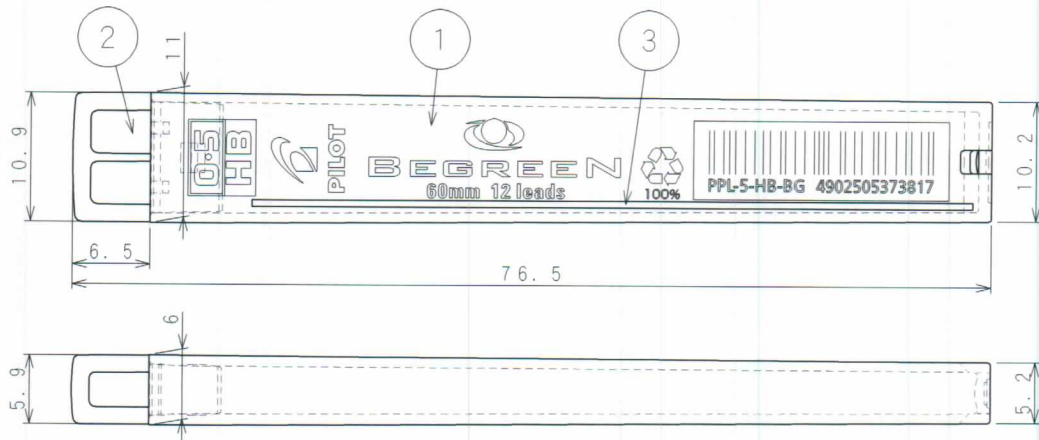

PPL-5-BG

Partes y Materiales

No.	Partes	Materiales	colores
1	Estuche	Estireno acrilonitrilo reciclado + Impresión	Marrón tintado
2	Tapa	Polipropileno reciclado	Verde claro
3	Mina	NEOX ENO 0.5mm 12pcs	HB, B, 2B